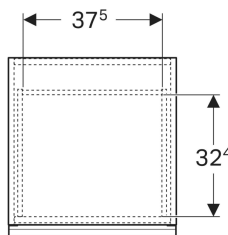

Geberit Acanto Seitenschrank mit einer Schublade und einer Innenschublade

Beispielbild

Eigenschaften

- FSC™ C134279 zertifiziert
- Wandhängend
- Mit einer Schublade
- Mit einer Innenschublade
- Griff zum Öffnen
- Griff austauschbar

- Schublade mit Selbststeizug
- Feuchtigkeitsbeständig
- Vormontiert geliefert

Technische Daten

Werkstoff	Hochverdichtete Dreischicht-Holzspanplatte
Maximale Schubladenbelastung	30 kg

Lieferumfang

- Seitenschrank

- Befestigungsmaterial

Art.-Nr.	Farbe / Oberfläche	B	H	T	VE1	
503.010.01.1	Korpus und Front: weiß / lackiert hochglänzend Griff: weiß / pulverbeschichtet matt	45.2 cm	52 cm	47.5 cm	1 St.	Neu
503.010.01.2	Korpus: weiß / lackiert hochglänzend Front: weiß / Glas glänzend Griff: weiß / pulverbeschichtet matt	45.2 cm	52 cm	47.5 cm	1 St.	Neu
503.010.01.3 *	Korpus und Front: weiß / lackiert matt Griff: weiß / pulverbeschichtet matt	45.2 cm	52 cm	47.5 cm	1 St.	Neu
503.010.JH.1	Korpus und Front: Eiche / Melamin Holzstruktur Griff: lava / pulverbeschichtet matt	45.2 cm	52 cm	47.5 cm	1 St.	Neu
503.010.JK.1	Korpus und Front: lava / lackiert matt Griff: lava / pulverbeschichtet matt	45.2 cm	52 cm	47.5 cm	1 St.	Neu
503.010.JK.2	Korpus: lava / lackiert matt Front: lava / Glas glänzend Griff: lava / pulverbeschichtet matt	45.2 cm	52 cm	47.5 cm	1 St.	Neu
503.010.JR.1 *	Korpus und Front: Nussbaum hickory / Melamin Holzstruktur Griff: lava / pulverbeschichtet matt	45.2 cm	52 cm	47.5 cm	1 St.	Neu