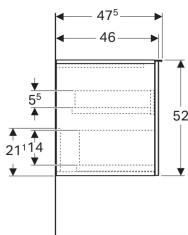

Geberit Acanto Seitenschrank mit einer Schublade und einer Innenschublade

Beispielbild

Eigenschaften

- FSC™ C134279 zertifiziert
- Wandhängend
- Mit einer Schublade
- Mit einer Innenschublade
- Griff zum Öffnen
- Griff austauschbar

- Schublade mit Selbststeizug
- Feuchtigkeitsbeständig
- Vormontiert geliefert

Technische Daten

Werkstoff	Hochverdichtete Dreischicht-Holzspanplatte
Maximale Schubladenbelastung	30 kg

Lieferumfang

- Seitenschrank

- Befestigungsmaterial

Art.-Nr.	Farbe / Oberfläche	B	H	T	VE1	
503.010.01.1	Korpus und Front: weiß / lackiert hochglänzend Griff: weiß / pulverbeschichtet matt	45.2 cm	52 cm	47.5 cm	1 St.	Neu
503.010.01.2	Korpus: weiß / lackiert hochglänzend Front: weiß / Glas glänzend Griff: weiß / pulverbeschichtet matt	45.2 cm	52 cm	47.5 cm	1 St.	Neu
503.010.01.3 *	Korpus und Front: weiß / lackiert matt Griff: weiß / pulverbeschichtet matt	45.2 cm	52 cm	47.5 cm	1 St.	Neu
503.010.JH.1	Korpus und Front: Eiche / Melamin Holzstruktur Griff: lava / pulverbeschichtet matt	45.2 cm	52 cm	47.5 cm	1 St.	Neu
503.010.JK.1	Korpus und Front: lava / lackiert matt Griff: lava / pulverbeschichtet matt	45.2 cm	52 cm	47.5 cm	1 St.	Neu
503.010.JK.2	Korpus: lava / lackiert matt Front: lava / Glas glänzend Griff: lava / pulverbeschichtet matt	45.2 cm	52 cm	47.5 cm	1 St.	Neu
503.010.JR.1 *	Korpus und Front: Nussbaum hickory / Melamin Holzstruktur Griff: lava / pulverbeschichtet matt	45.2 cm	52 cm	47.5 cm	1 St.	Neu